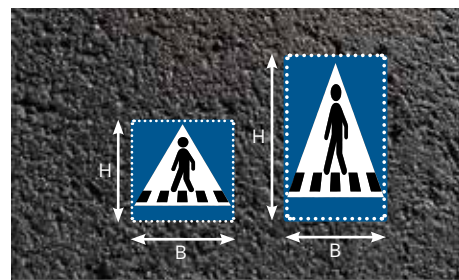

PREMARK™ farvede trafikskilte

Størrelse (mm)	Antal i pakke
1000 x 1000	1
2500 x 1200	1
4000 x 1600	1

Størrelse (mm)	Antal i pakke
Ø 500	2
Ø 750	2
Ø 1000	1
Ø 2000	1

Størrelse (mm)	Antal i pakke
400 x 400	2
500 x 500	2
1000 x 1000	1
1200 x 1000	1
1300 x 1000	1
2000 x 1500	1
2400 x 1200	1