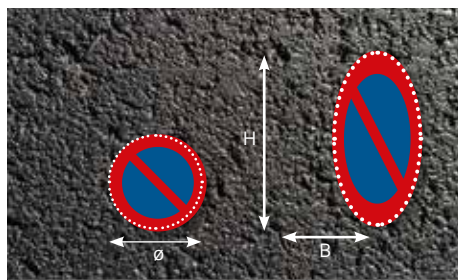

Størrelse (mm)	Antal i pakke
Ø 500	2
Ø 750	2
Ø 1000	1
Ø 2000	1