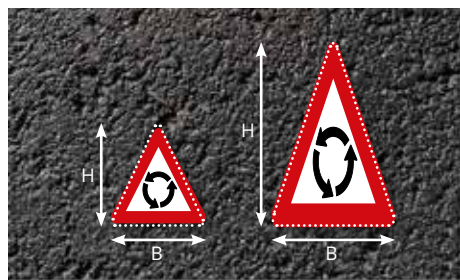

PREMARK™ farvede trafikskilte

Størrelse (mm)	Antal i pakke
1000 x 1000	1
2500 x 1200	1
4000 x 1600	1